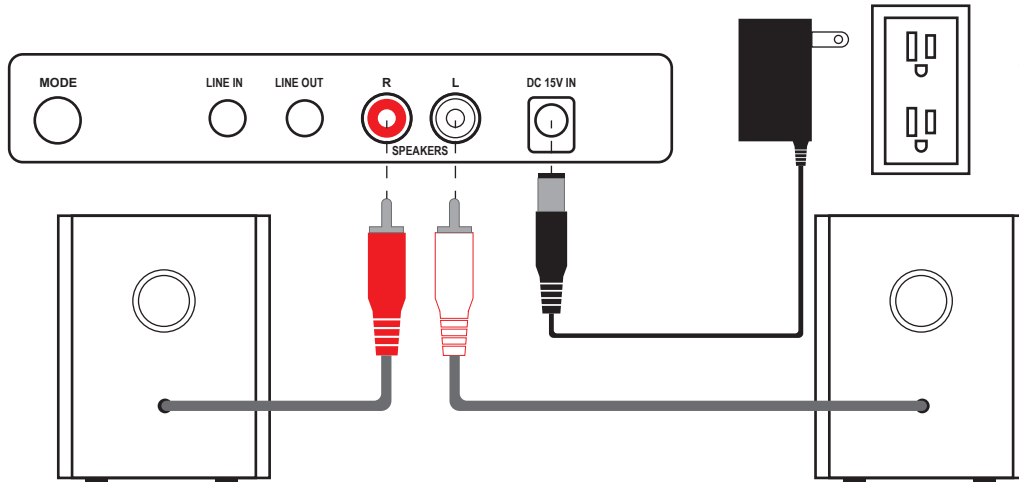

QUICK SET UP GUIDE

Lincoln
Dual Bluetooth Record Player with Stereo Speakers
VWRP-1600

1. Place the speakers on a flat and level surface. The selected location should be stable and free from vibration.

2. Connect the external speaker cable from the speakers to the main unit's L/R jack.

3. Plug the power cord to unit firstly and then plug the adapter to wall power outlet.

4. Rotate the Power/Volume knob on the unit to the turn on and off.

5. Adjust volume to desired level.

Bass

Treb

⏻/Vol

READ THE ENTIRE USER MANUAL FOR COMPLETE UNDERSTANDING OF THE PRODUCT'S OPERATION

GUIA RAPIDA DE AJUSTES

Lincoln

Tocadiscos Bluetooth dual con parlantes estéreo
VWRP-1600

1. Coloque los altavoces sobre una superficie plana y nivelada. La ubicación seleccionada debe ser estable y libre de vibraciones.

2. Conecte el cable del altavoz externo desde los altavoces al conector L/R de la unidad principal.

3. Primero conecte el cable de alimentación a la unidad y luego enchufe el adaptador al tomacorriente de pared.