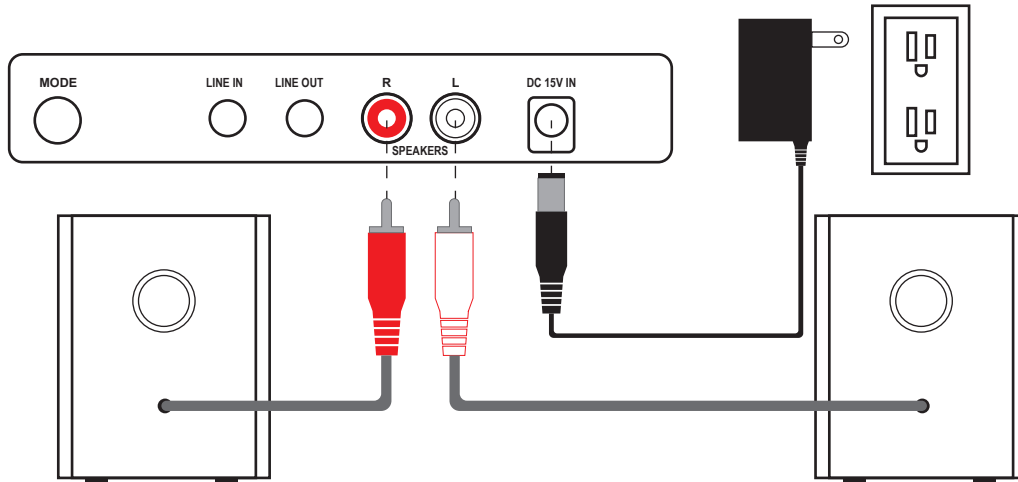

3. Plug the power cord to unit firstly and then plug the adapter to wall power outlet.

4. Rotate the Power/Volume knob on the unit to the turn on and off.

5. Adjust volume to desired level.

Bass

Treb

⏻/Vol

READ THE ENTIRE USER MANUAL FOR COMPLETE UNDERSTANDING OF THE PRODUCT'S OPERATION

GUIA RAPIDA DE AJUSTES

Lincoln

Tocadiscos Bluetooth dual con parlantes estéreo
VWRP-1600

1. Coloque los altavoces sobre una superficie plana y nivelada. La ubicación seleccionada debe ser estable y libre de vibraciones.

2. Conecte el cable del altavoz externo desde los altavoces al conector L/R de la unidad principal.

3. Primero conecte el cable de alimentación a la unidad y luego enchufe el adaptador al tomacorriente de pared.